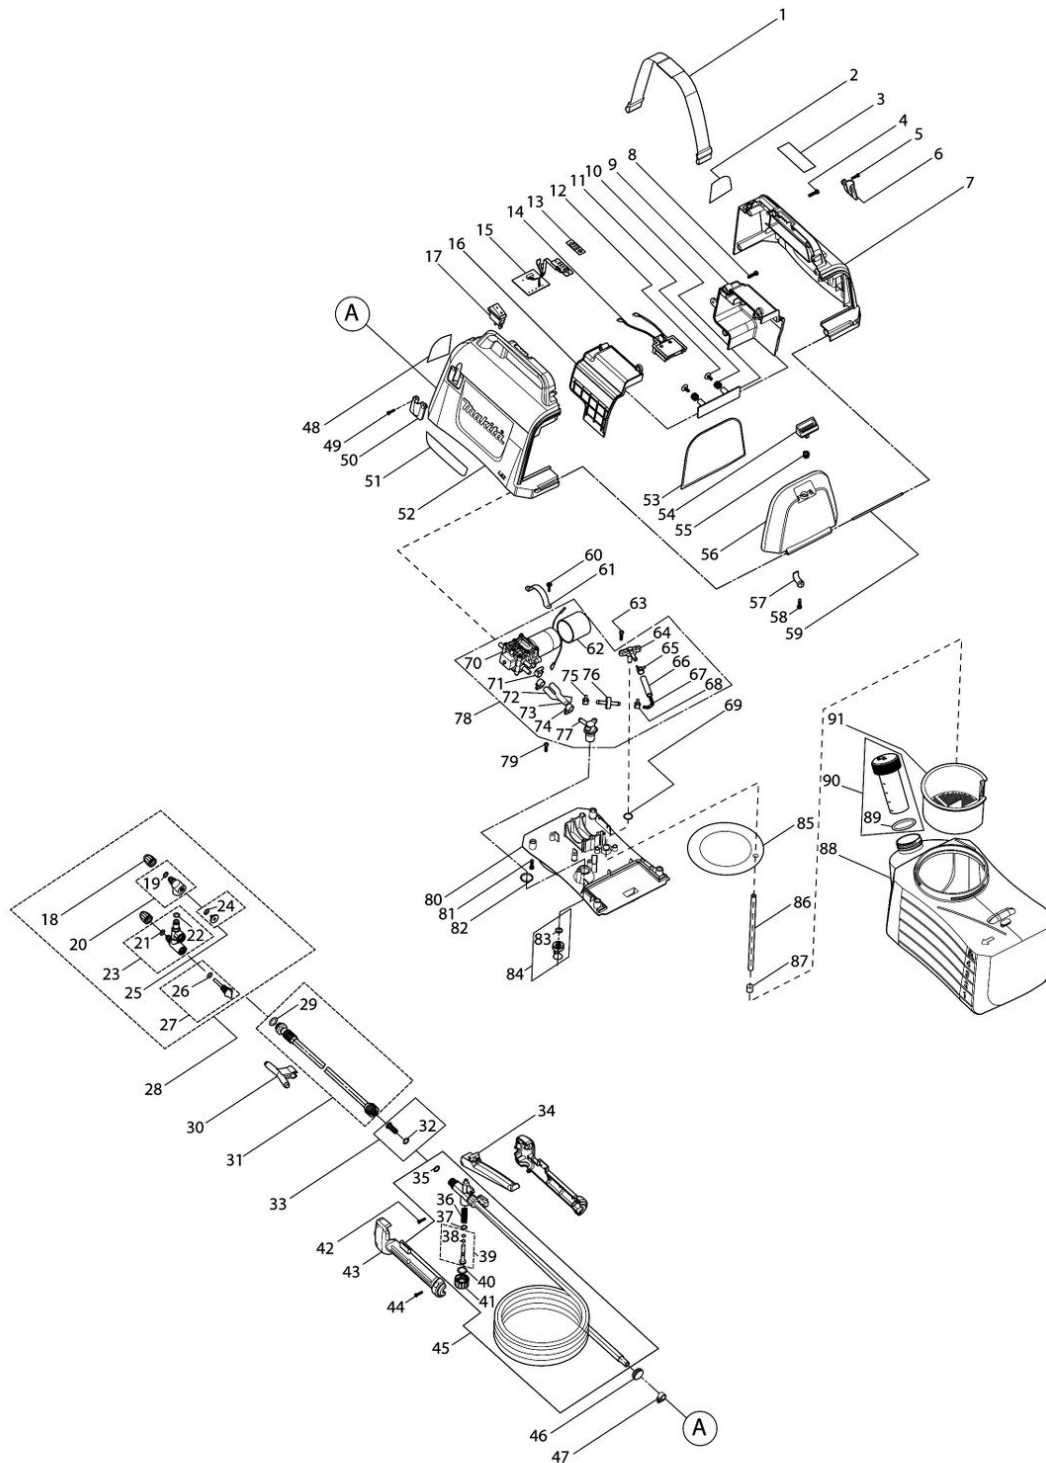

Partdrawing for DUS054Z - Drukspuit

Model No.DUS054 CORDLESS GARDEN SPRAYER

2020/11
DUS054

Nr.	Part nr.	Name
001	PR00000128	Draagriem
002	PR00000206	Label DUS054
003	PR00000225	Label rating DUS054
004	PR00000183	Parker 4x16 DUS054
005	PR00000182	Parker ST2,9x12 DUS053/54D
006	PR00000191	Houder DUS054
007	PR00000192	Motorhuisset DUS054
008	PR00000183	Parker 4x16 DUS054
009	PR00000193	Batterijhuis DUS054
010	PR00000130	Montagebord DUS054
011	PR00000194	Veer DUS054 SET
012	PR00000132	Parker 4x12mm DUS054
013	PR00000133	Label indicatie DUS054
014	PR00000195	Circuit DUS054
015	PR00000196	Circuit DUS054
016	PR00000193	Batterijhuis DUS054
017	PR00000136	Schakelaar DUS054
018	PR00000137	Sproeikop DUS054 P
019	PR00000186	O-ring 6x2 DUS054 A
020	PR00000138	Spuitmondhouder DUS054 P
021	PR00000186	O-ring 6x2 DUS054 A
022	PR00000186	O-ring 6x2 DUS054 A
023	PR00000139	Verbinder DUS054 P
024	PR00000186	O-ring 6x2 DUS054 A
025	PR00000140	Eindkap DUS054 P
026	PR00000186	O-ring 6x2 DUS054 A
027	PR00000141	Stelknop DUS054 P
028	PR00000142	Neusstuk rugspuiten
029	PR00000143	Pakking 9x17x2 DUS054
030	PR00000144	Draaghaak
031	PR00000145	Spuittans DUS053/54D
032	PR00000146	O-ring 4,5x1,5 DUS054
033	PR00000147	Filterset DUS053/54D
034	PR00000148	Handgreepschakeling DUS053/54D
035	PR00000149	O-ring 8x1,8 DUS054
036	PR00000150	Veer DUS054
037	PR00000204	O-ring 6x2 DUS054 P
037-1	PR00000186	O-ring 6x2 DUS054 A
038	PR00000205	O-ring 3x1 DUS054
039	PR00000151	Klepas DUS054
040	PR00000190	O-ring DUS053/54D
041	PR00000152	Sluitkap DUS054
042	PR00000182	Parker ST2,9x12 DUS053/54D
043	PR00000153	Handgreepset DUS053/54D
044	PR00000182	Parker ST2,9x12 DUS053/54D
045	PR00000154	Spuitslang DUS053/54D

Partdrawing for DUS054Z - Drukspuit

Nr.	Part nr.	Name
087	PR00000177	Filter DUS053/54D
088	PR00000178	Tank DUS053/54D
089	PR00000179	O-ring 34x3,5 DUS054
090	PR00000180	Maatkap DUS053/54D
091	PR00000181	Filterpatroon DUS053/54D
093	PR00000247	Slangklem S DUS053/54D
096	687010-0	Klemband Vc2510L